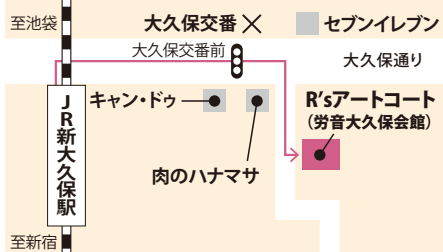

### Loppi(ロッピー)の購入手順

※一部設置されていない店舗もございます。

- ①お近くのローソン、ミニストップを探す
- ②お店に設置されているLoppi(ロッピー)画面の【ローソンチケット各種お手続き】をタッチ
- ③【今すぐチケットを探して買う】をタッチ
- ④【フリーワードで探す】で公演のLコードを入れ、【検索】をタッチ
- ⑤公演の内容を確認後、枚数やお客様情報などを入れ、最後に【確定】を押すと、申込み券が出力されます。
- ⑥30分以内にレジにて代金をお支払い後、チケットをお受け取りください

ローソンチケットWEBサイト <https://l-tike.com>

ご利用ガイドはコチラ▶

# 新大久保 3.18<sup>火</sup>

昼公演 開場 13:30 / 開演 14:00

夜公演 開場 18:30 / 開演 19:00

## R'sアートコート

東京都新宿区大久保1-9-10  
・JR山手線「新大久保駅」徒歩7分  
・東京メトロ「東新宿駅」徒歩8分  
・都営地下鉄大江戸線「東新宿駅」徒歩11分

料金 前売 3,500円 / 当日 3,800円

全席指定

販売 12.26<sup>水</sup> 10:00~>

●ローソンチケット Lコード:30178