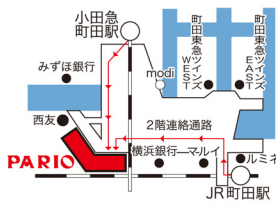

町田市森野1-15-13
*小田急線「町田駅」西口改札を出て右側の2階連絡通路直結。徒歩1分
*JR横浜線「町田駅」中央口を出て右(北)口に。すぐの角を左に曲がり、2階連絡通路直結。徒歩1分

【チケット販売・ご予約】

パリオ寄席事務局 (町田パリオ3階 管理事務所)
TEL 042-725-3710
*月~土曜 10:00~18:00(祝日と第2・第3水曜を除く)
MAIL info@pario-machida.com

共催: 町田パリオ

協賛: 平塚寿司(パリオ1階) / スターバックスコピー(パリオ2階)

チケット
発売日
12月20日(土)
10:00~

●東京 八重洲

2015年3月4日(水)
【昼】14:00開場 / 14:30開演 【夜】19:00開場 / 19:30開演
前売り・ご予約 2,500円 / 当日 2,800円
東京建物八重洲ホール