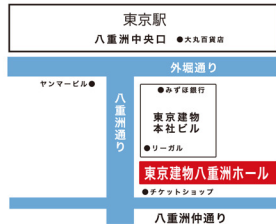

【チケット販売・ご予約】

パリオ寄席事務局 (町田パリオ3階 管理事務所)
TEL 042-725-3710
*月~土曜 10:00~18:00(祝日と第2・第3水曜を除く)
MAIL info@pario-machida.com

共催: 町田パリオ

協賛: 平塚寿司(パリオ1階) / スターバックスコピー(パリオ2階)

チケット
発売日
12月20日(土)
10:00~

●東京 八重洲

2015年3月4日(水)
【昼】14:00開場 / 14:30開演 【夜】19:00開場 / 19:30開演
前売り・ご予約 2,500円 / 当日 2,800円
東京建物八重洲ホール

東京都中央区八重洲1-9-8 ヤエスメッグビルB1-B2
*JR線「東京駅」八重洲中央口より徒歩2分
*東京メトロ銀座線・東西線「日本橋駅」徒歩5分
※近隣に八重洲ホールがございます。
東京建物八重洲ホールとお間違えにならぬよう!

【チケットご予約】

立川晴の輔WEB harenosuke.com
※隣の輔WEBの「Schedule」からご予約いただけます
MAIL ticket@grace-project.com